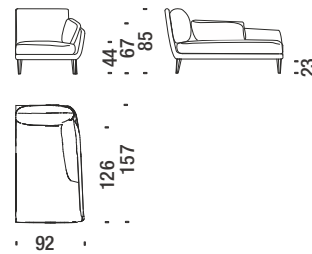

DL3030

■ 12,9mt. ★ 19,4m² □ 1,5m³ 🧑 70Kg

Sofa 240

Divano 240

DL3090

■ 12,9mt. ★ 21,9m² □ 1,7m³ 🧑 85Kg

Chaise Longue high left

Chaise Longue alta sinistra

DL30D4

■ 9,1mt. ★ 13,9m² □ 1,1m³ 🧑 60Kg

Chaise Longue high right

Chaise Longue alta destra

DL30D3

■ 9,1mt. ★ 13,9m² □ 1,1m³ 🧑 60Kg

Optional cushion 52x52

Cuscino optional 52x52

DL3080

■ 0,6mt. ★ 0,9m²