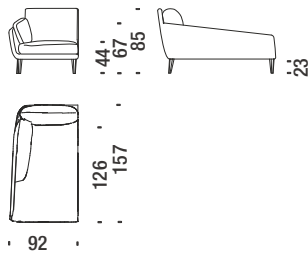

DL3030

■ 12,9mt. ★ 19,4m² □ 1,5m³ 🧑 70Kg

Sofa 240

Divano 240

DL3090

■ 12,9mt. ★ 21,9m² □ 1,7m³ 🧑 85Kg

Chaise Longue high left

Chaise Longue alta sinistra

DL30D4

■ 9,1mt. ★ 13,9m² □ 1,1m³ 🧑 60Kg

Chaise Longue high right

Chaise Longue alta destra

DL30D3

■ 9,1mt. ★ 13,9m² □ 1,1m³ 🧑 60Kg

Optional cushion 52x52

Cuscino optional 52x52

DL3080

■ 0,6mt. ★ 0,9m²