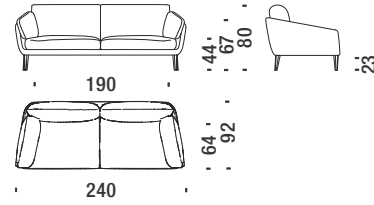

DL3030

■ 12,9mt. ★ 19,4m² □ 1,5m³ 🧑 70Kg

Sofa 240

Divano 240

DL3090

■ 12,9mt. ★ 21,9m² □ 1,7m³ 🧑 85Kg

Chaise Longue high left

Chaise Longue alta sinistra

DL30D4

■ 9,1mt. ★ 13,9m² □ 1,1m³ 🧑 60Kg

Chaise Longue high right

Chaise Longue alta destra

DL30D3

■ 9,1mt. ★ 13,9m² □ 1,1m³ 🧑 60Kg

Optional cushion 52x52

Cuscino optional 52x52

DL3080

■ 0,6mt. ★ 0,9m²