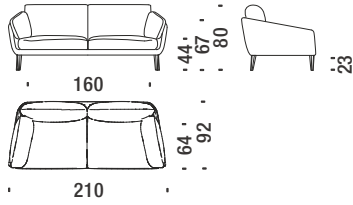

DL3030

■ 12,9mt. ★ 19,4m² □ 1,5m³ 🧑 70Kg

Sofa 240

Divano 240

DL3090

■ 12,9mt. ★ 21,9m² □ 1,7m³ 🧑 85Kg

Chaise Longue high left

Chaise Longue alta sinistra

DL30D4

■ 9,1mt. ★ 13,9m² □ 1,1m³ 🧑 60Kg

Chaise Longue high right

Chaise Longue alta destra

DL30D3

■ 9,1mt. ★ 13,9m² □ 1,1m³ 🧑 60Kg

Optional cushion 52x52

Cuscino optional 52x52

DL3080

■ 0,6mt. ★ 0,9m²